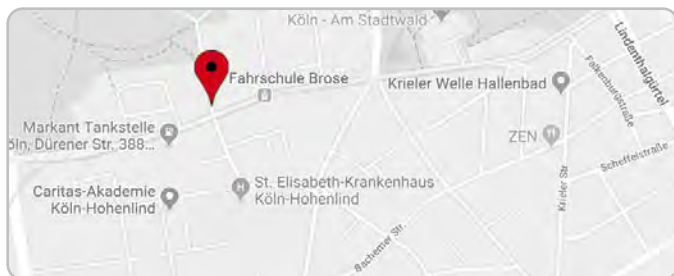

Dürener Str. 353 • 50935 Cologne

Phone: +49 (0)221 252 103

Email: info@fahrschule-brose.de

Web: www.fahrschule-brose.de

Iban: DE98 3705 0198 0017 5229 62

**Satisfied students
for more than 50 years -
Quality prevails!**